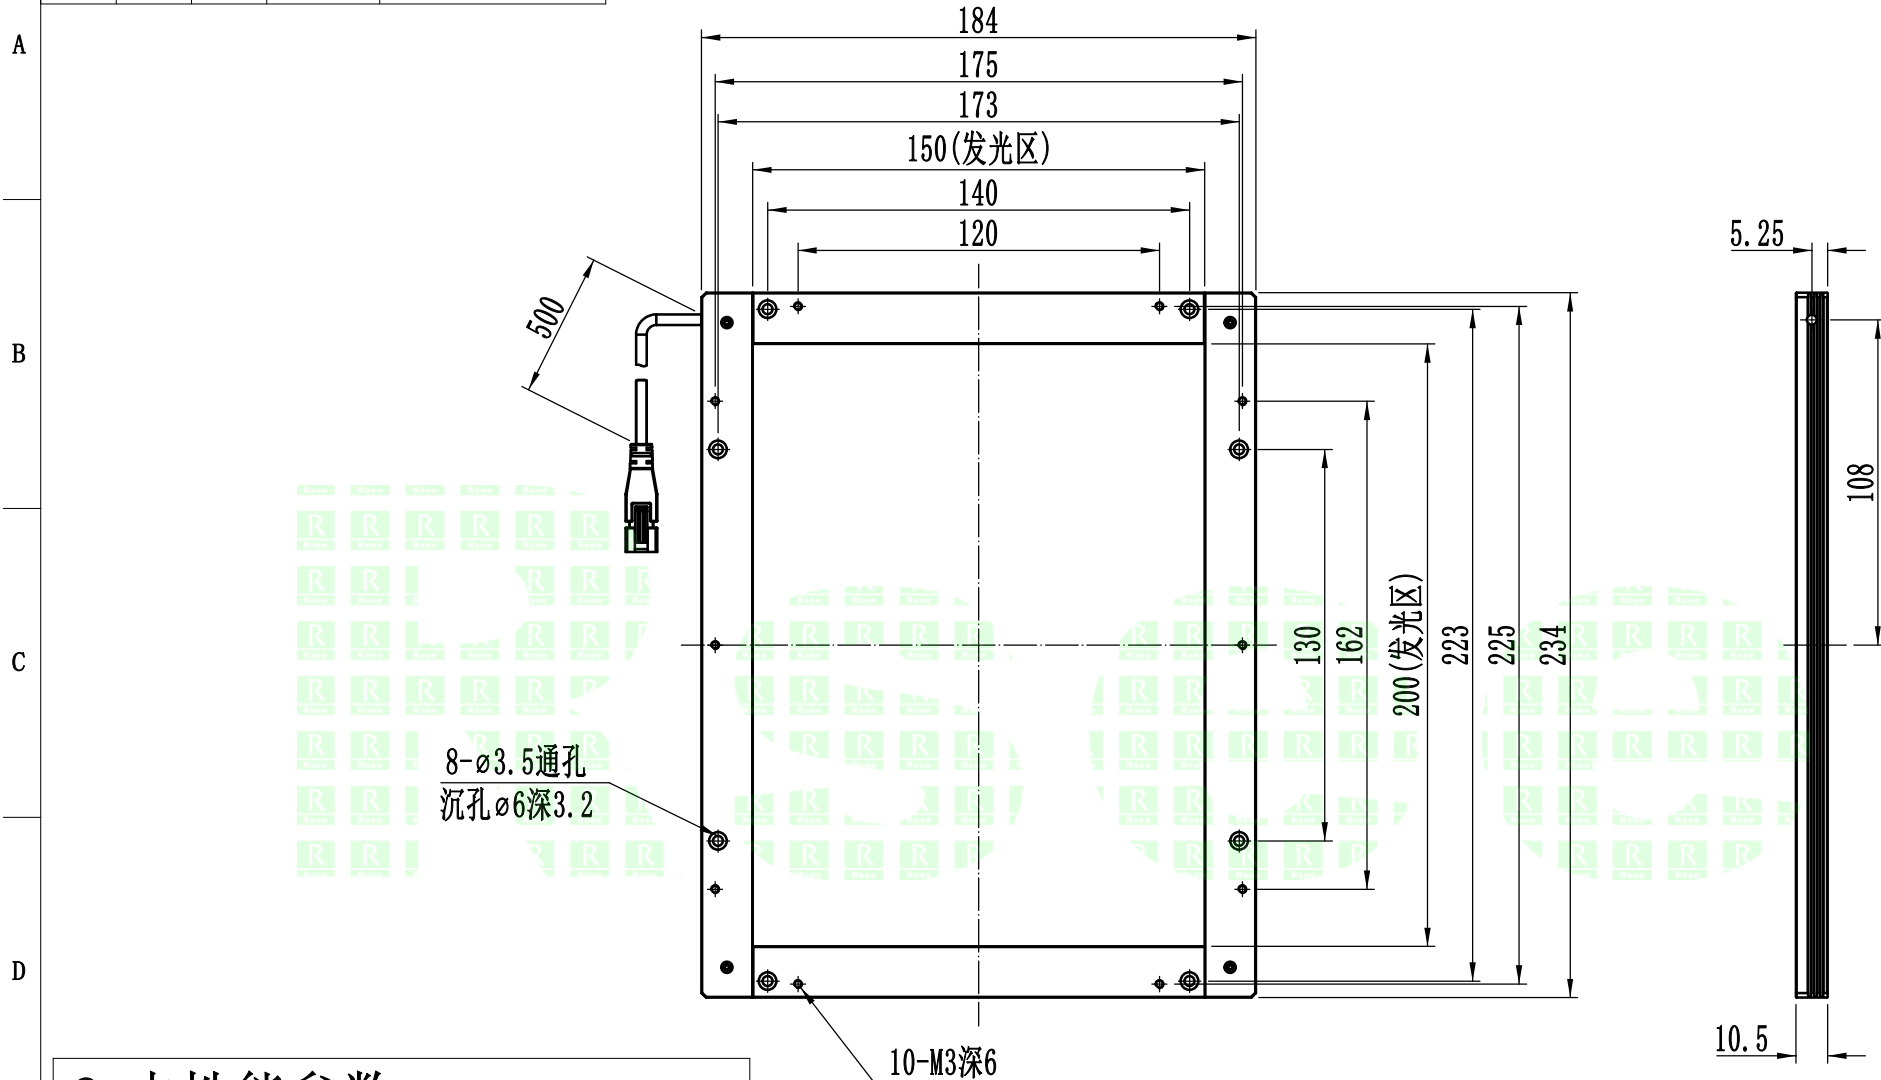

UNIT: mm

1	2	3	4	5
自变/客变	版本	审核	日期	说明

## 2. 电性能参数

电压/电流/功率 (Max)	24V/490mA/11.76W
配套控制器	
出线端口	2芯 模拟端子
其他	

	型号	P-PFL2-200-150	
	品名	平行面光源	
日期	2018-08-16	比例	2:5
		重量	

**产品安装尺寸图**

**Rsee**  
东莞锐视光电  
科技有限公司

A  
B  
C  
D  
E