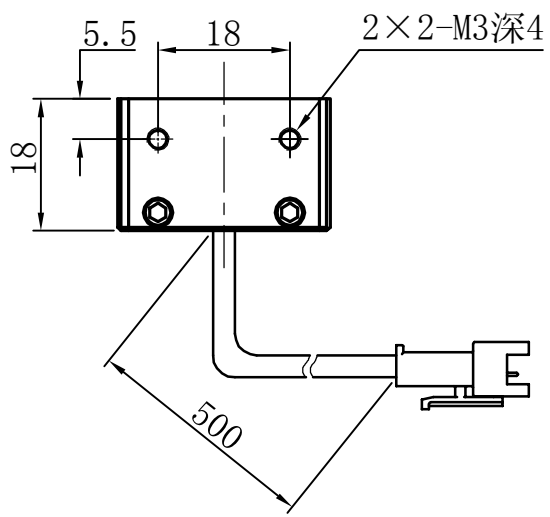

1			2		3	4	5	
自变/客变	版本	审核	日期	说明				

A
B
C
D
E

		型号	P-BL-86-29		产品安装尺寸图	
		品名	条形光源		Rsee 东莞锐视光电 科技有限公司	
日期	2013-10-18	比例	1:1	重量		