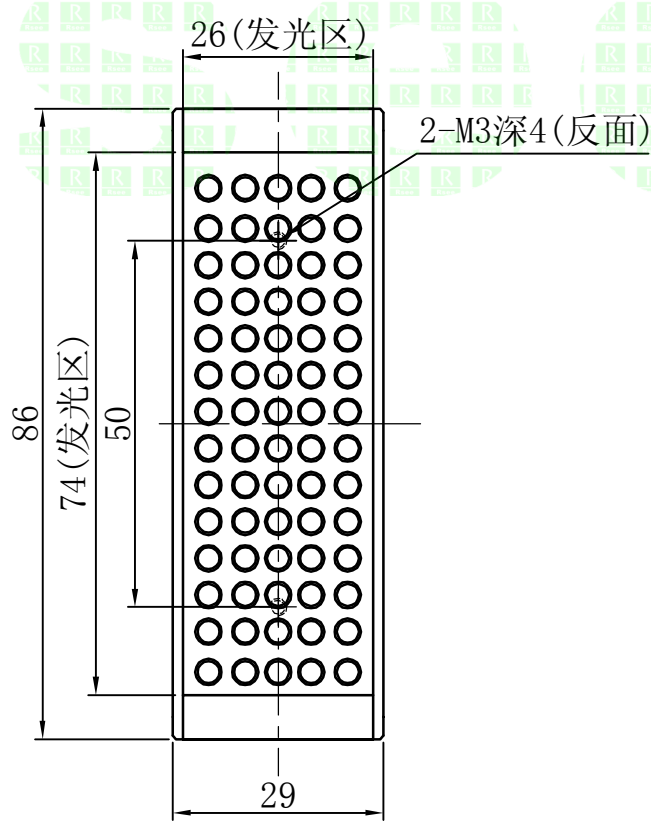

1			2		3	4	5	
自变/客变	版本	审核	日期	说明				

A
B
C
D
E

		型号	P-BL-86-29		产品安装尺寸图	
		品名	条形光源		Rsee 东莞锐视光电 科技有限公司	
日期	2013-10-18	比例	1:1	重量		