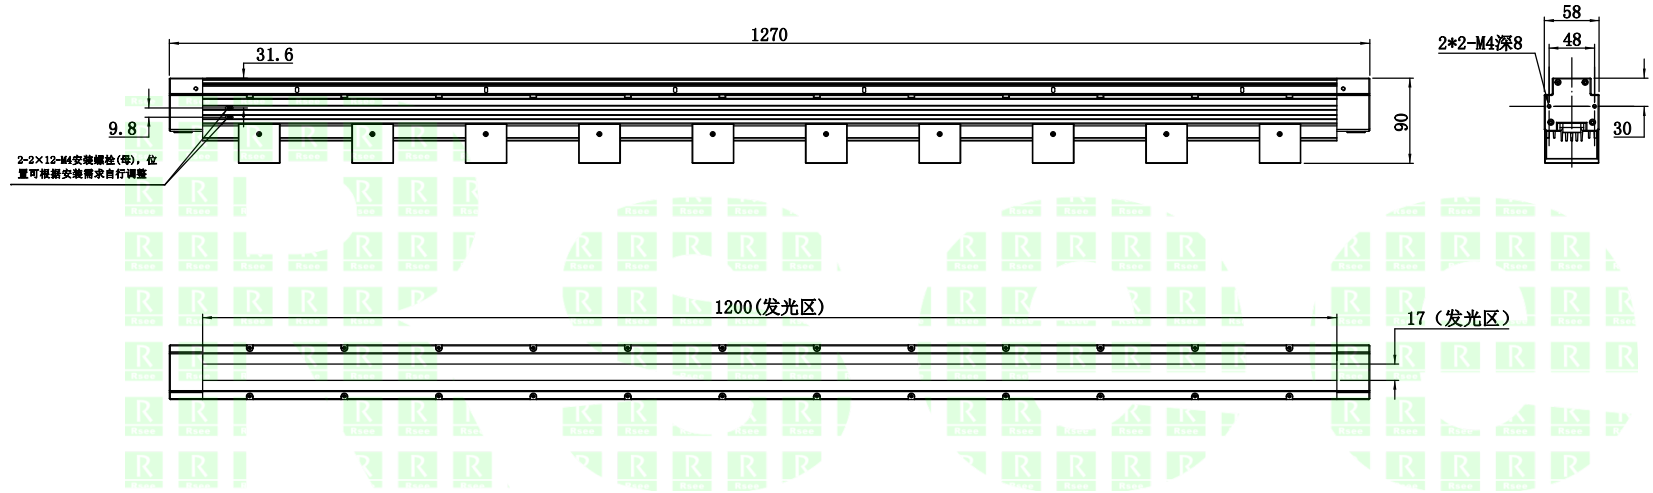

审核	日期	说明

A

B

C

D

E

		型号	P-LSG-1200			产品安装尺寸图 Rsee 东莞锐视光电 科技有限公司		
		品名	线光源					
日期	2018-12-13	比例	1:8	重量				