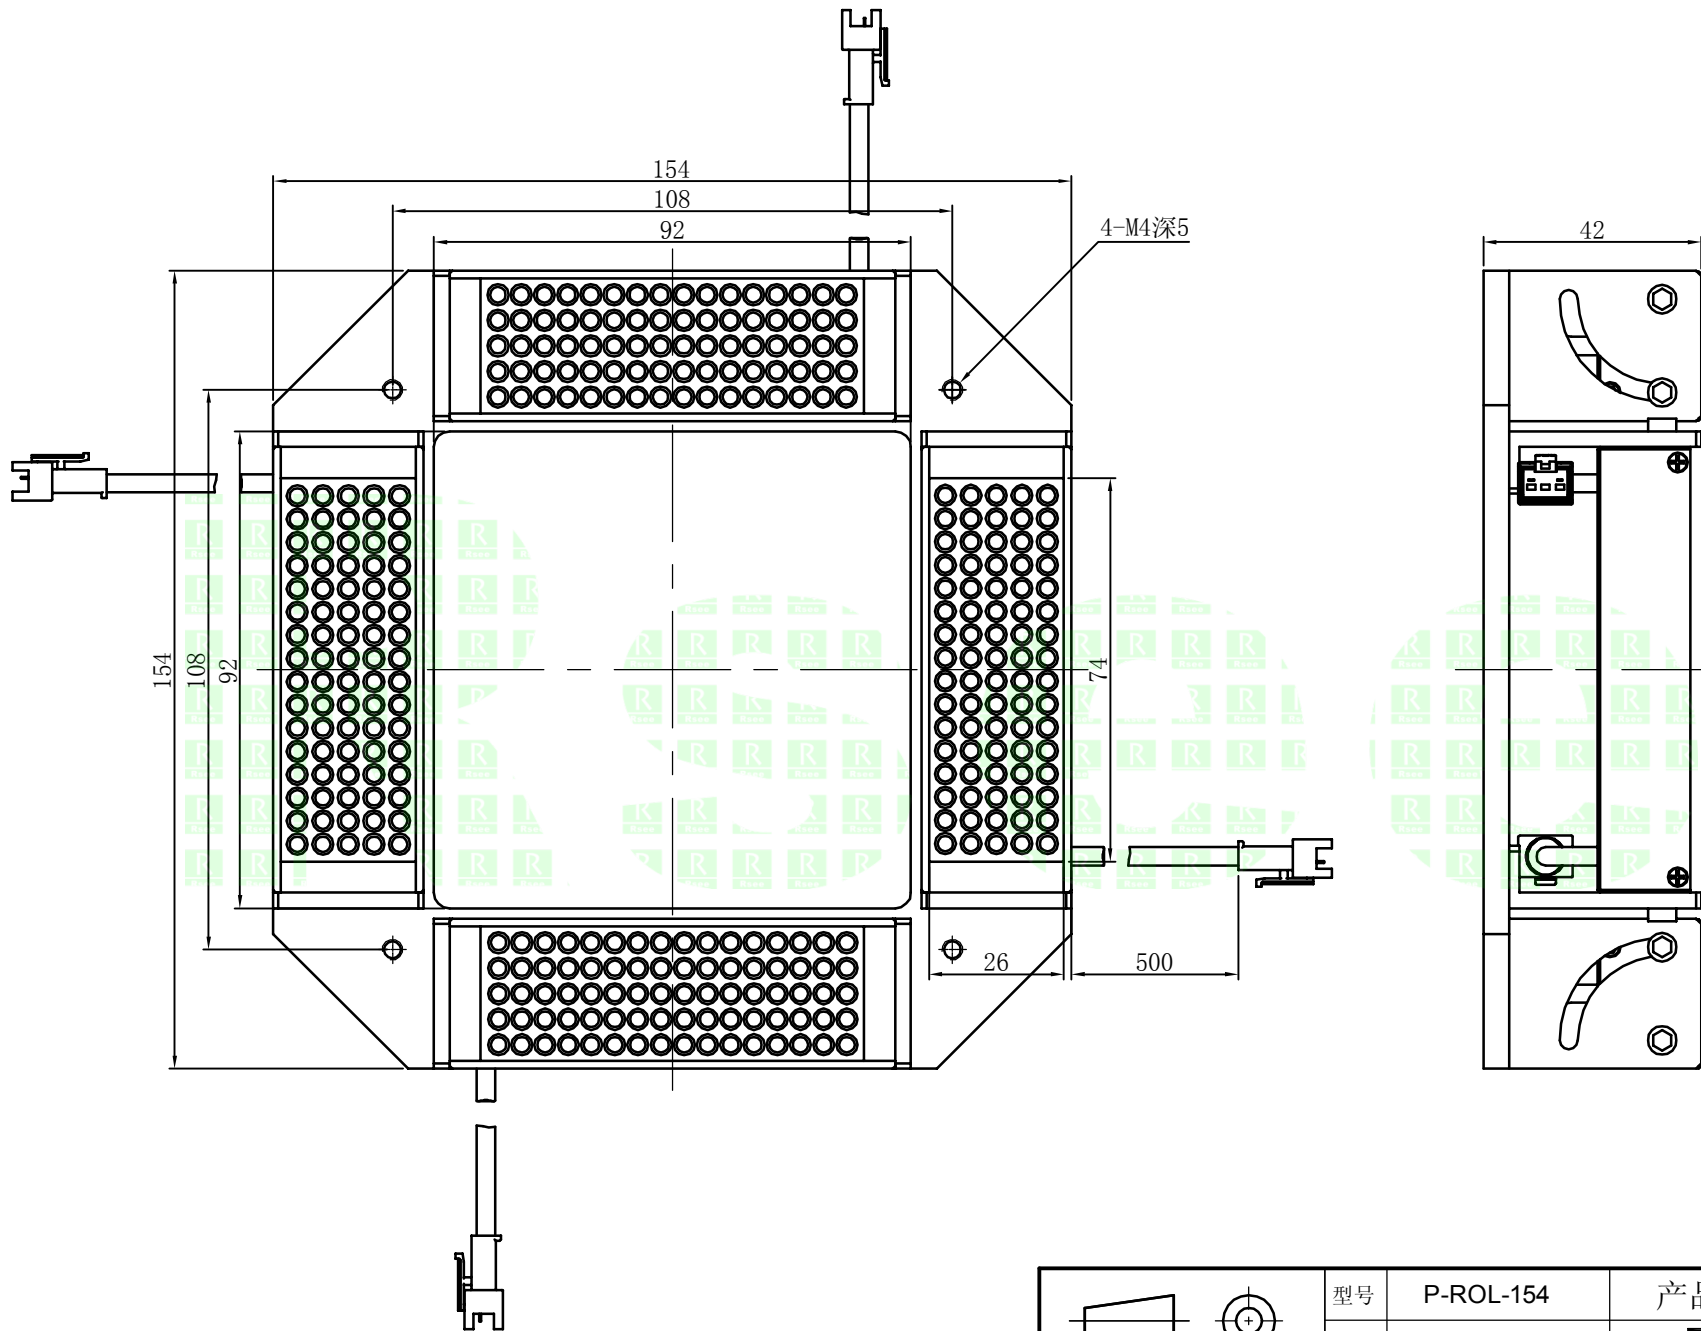

变更/版本	版本	审核	日期	说明

A

B

C

D

E

		型号	P-ROL-154		产品安装尺寸图 	
		品名	四面可调光源			
日期	2014-3-15	比例	1:1	重量		