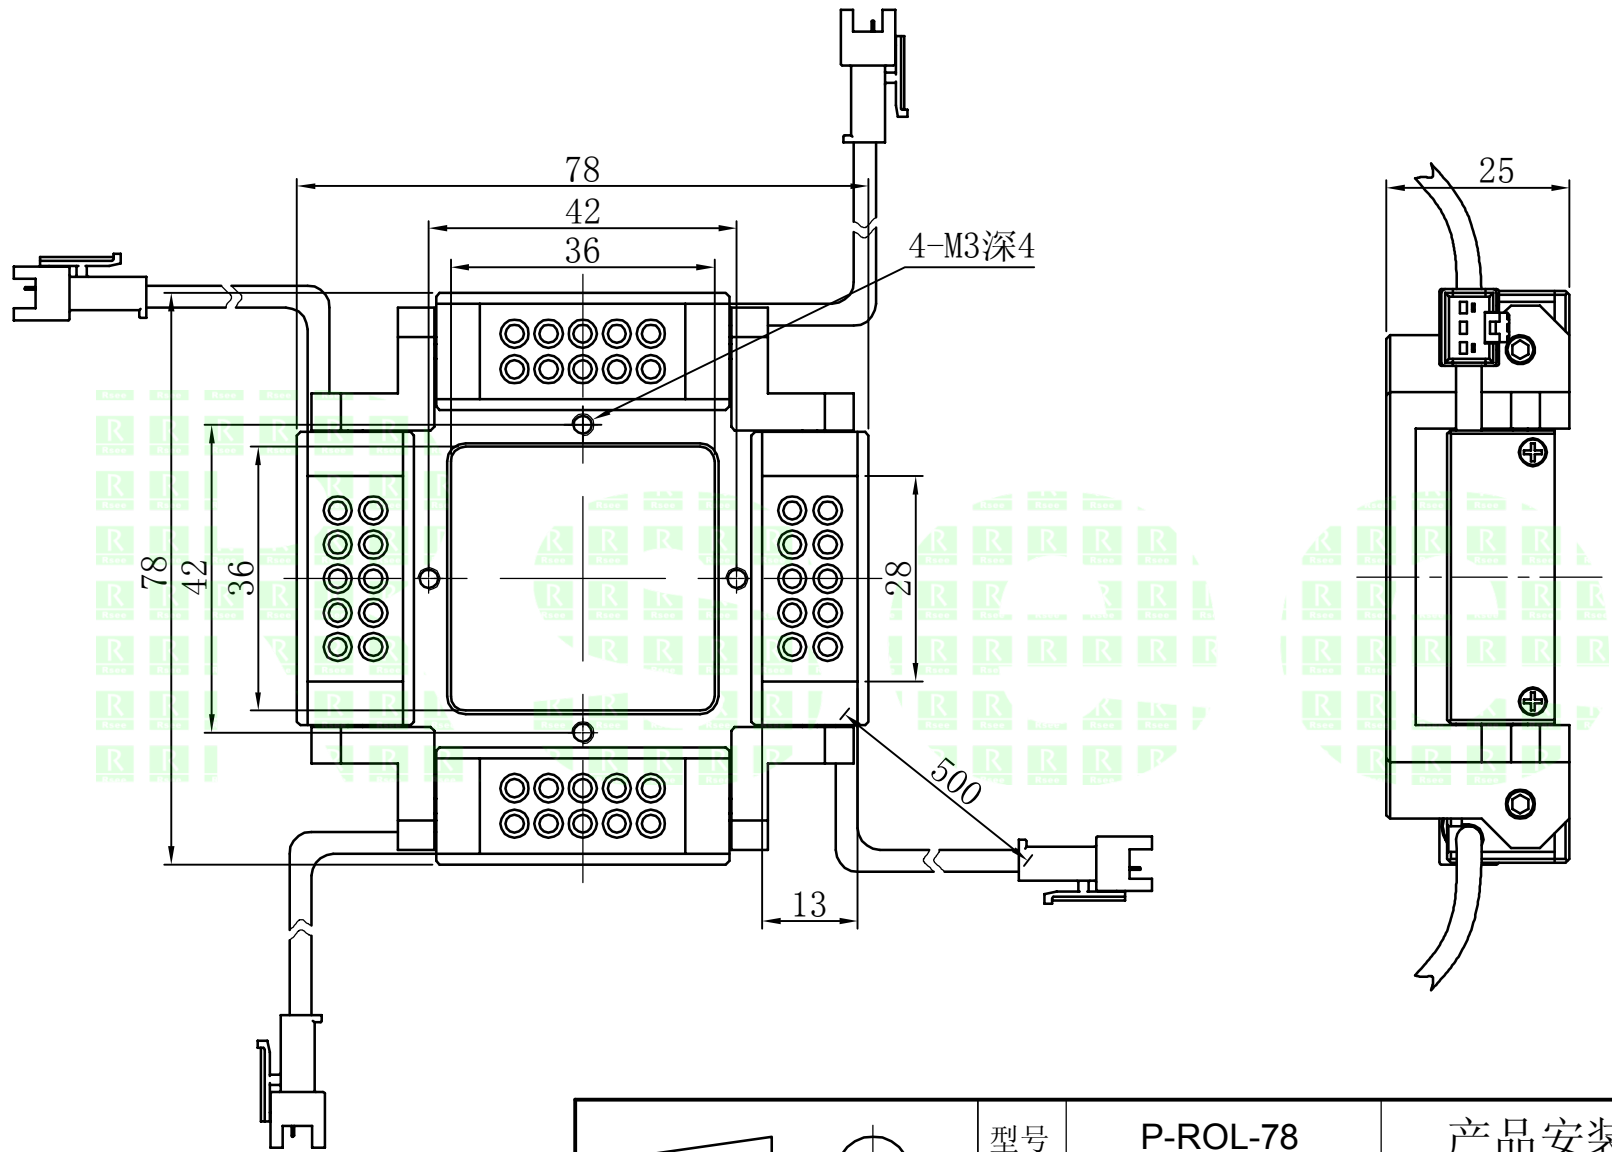

自变/客变	版本	审核	日期	说明

A
B
C
D
E

		型号	P-ROL-78		
		品名	四面可调光源		
日期	2014-5-5	比例	1:1	重量	

产品安装尺寸图

Rsee
东莞锐视光电
科技有限公司