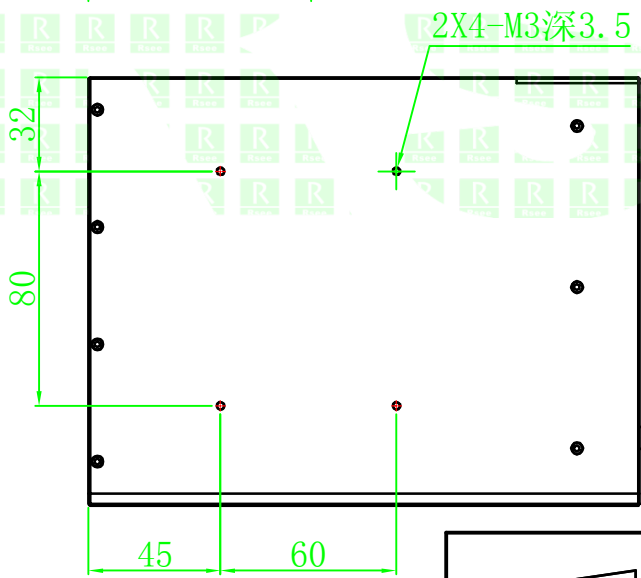

自变/客变	版本	审核	日期	说明

A
B
C
D
E

4-M4深4

		型号	P-COL-140		产品安装尺寸图	
		品名	同轴光源			
日期	2014-9-30	比例	2:5	重量	Rsee 东莞锐视光电 科技有限公司	