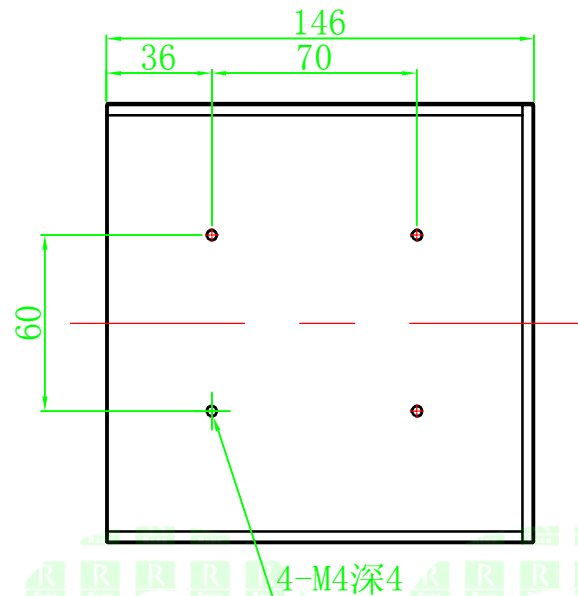

自变/客变	版本	审核	日期	说明

A
B
C
D
E

4-M4深4

		型号	P-COL-140		产品安装尺寸图	
		品名	同轴光源			
日期	2014-9-30	比例	2:5	重量	Rsee 东莞锐视光电 科技有限公司	