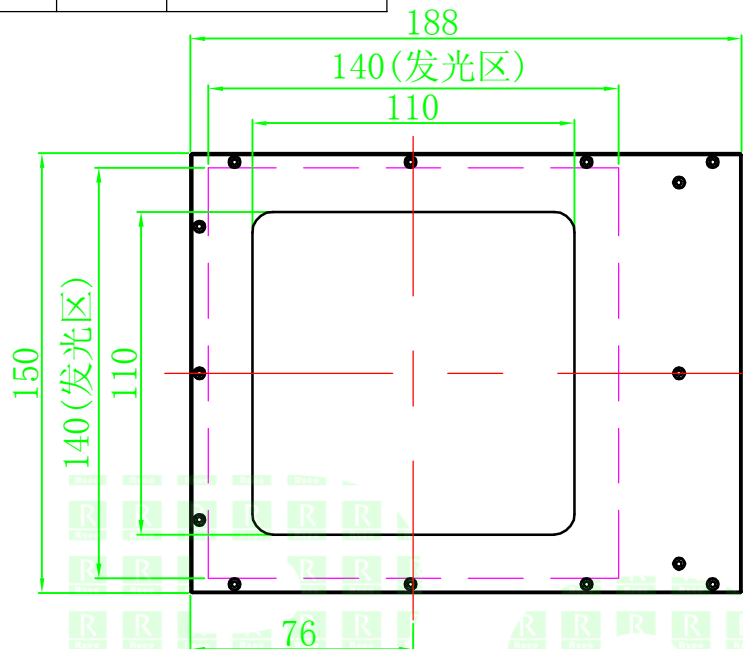

自变/客变	版本	审核	日期	说明

A
B
C
D
E

4-M4深4

		型号	P-COL-140		产品安装尺寸图	
		品名	同轴光源			
日期	2014-9-30	比例	2:5	重量	Rsee 东莞锐视光电 科技有限公司	