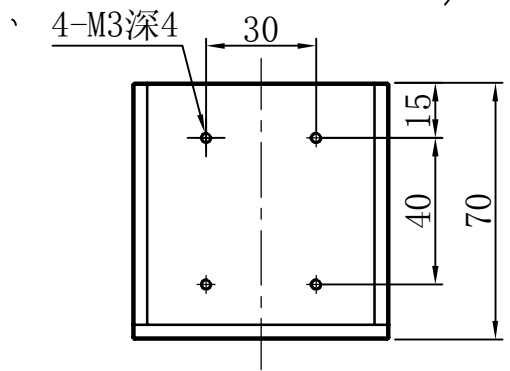

1		2		3	4	5
自变/客变	版本	审核	日期	说明		

A
B
C
D
E

		型号	P-COL-60			产品安装尺寸图	
		品名	同轴光源				
日期	2013-11-8	比例	1:2	重量	Rsee 东莞锐视光电 科技有限公司		