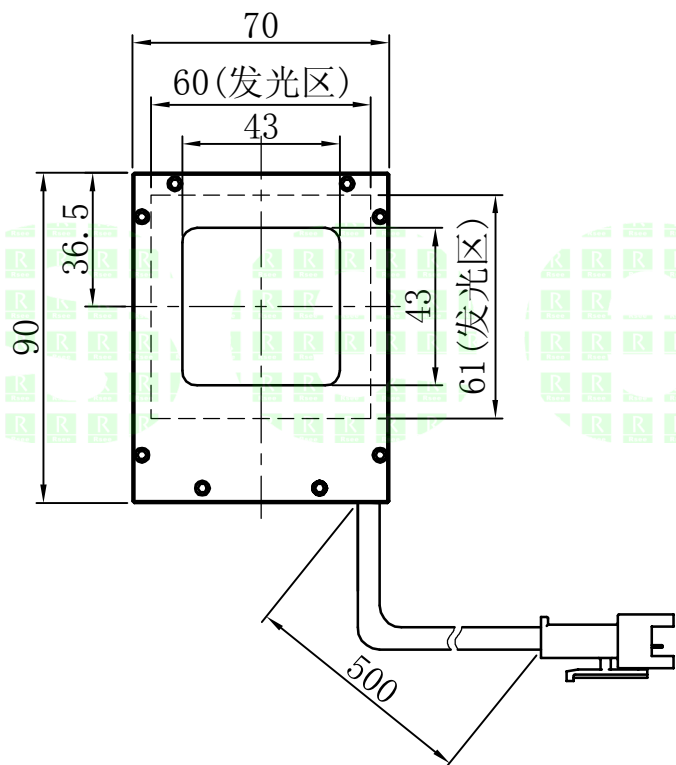

1		2		3	4	5
自变/客变	版本	审核	日期	说明		

A
B
C
D
E

		型号	P-COL-60			产品安装尺寸图	
		品名	同轴光源				
日期	2013-11-8	比例	1:2	重量	Rsee 东莞锐视光电 科技有限公司		