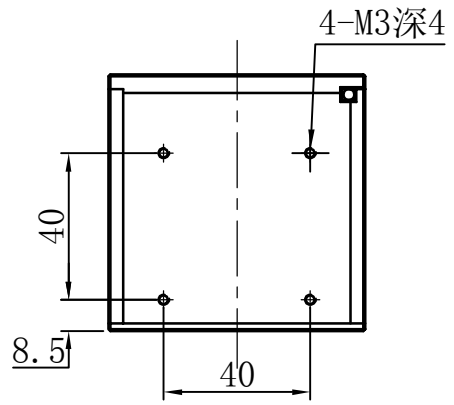

1		2		3	4	5
自变/客变	版本	审核	日期	说明		

A
B
C
D
E

		型号	P-COL-60			产品安装尺寸图	
		品名	同轴光源				
日期	2013-11-8	比例	1:2	重量	Rsee 东莞锐视光电 科技有限公司		