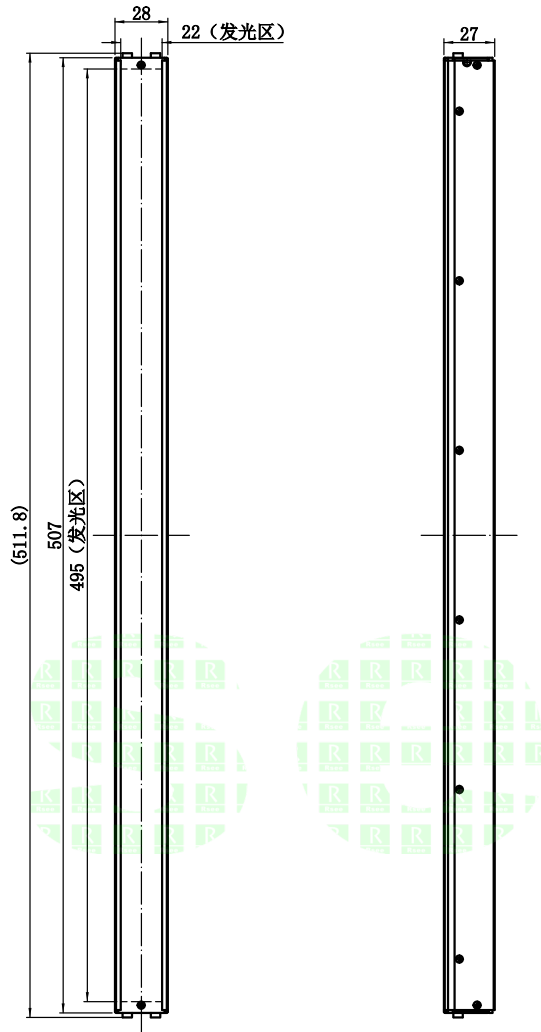

1	2	3	4	5
自变/客变	版本	审核	日期	说明

UNIT: mm

A

B

C

D

## 2. 电性能参数

电压/电流/功率 (Max)	24V/0.88A/21.12W (Max)	配套控制器
出线端口		其他

E

	型号	P-BLF-507-28		产品安装尺寸图	
	品名	高均匀条形光源			
日期	2018. 8. 18	比例	1:4	重量	