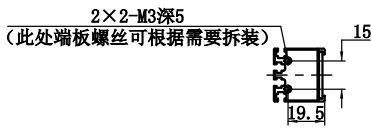

## 2. 电性能参数

电压/电流/功率 (Max)	24V/0.88A/21.12W (Max)	配套控制器
出线端口		其他

E

	型号	P-BLF-507-28		产品安装尺寸图	
	品名	高均匀条形光源			
日期	2018. 8. 18	比例	1:4	重量	