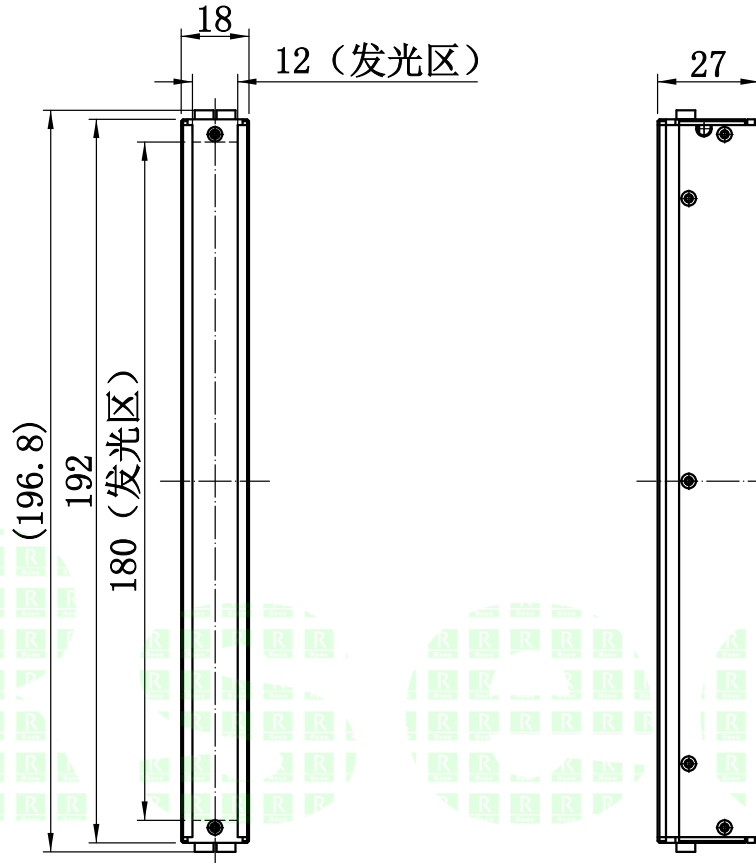

1	2	3	4	5
自变/客变	版本	审核	日期	说明

UNIT: mm

A

B

C

D

E

2. 电性能参数

电压/电流/功率 (Max)	24V/0.16A/3.84W (Max)	配套控制器
出线端口	其他	

	型号	P-BLF-192-18			产品安装尺寸图
	品名	高均匀条形光源			
日期	2018.8.18	比例	1:2	重量	 Rsee 东莞锐视光电 科技有限公司