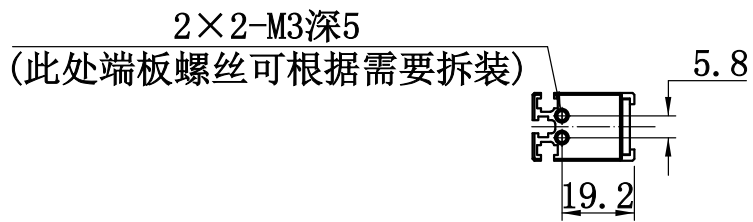

1	2	3	4	5
自变/客变	版本	审核	日期	说明

UNIT: mm

A

B

C

D

E

2. 电性能参数

电压/电流/功率 (Max)	24V/0.16A/3.84W (Max)	配套控制器
出线端口	其他	

	型号	P-BLF-192-18			产品安装尺寸图
	品名	高均匀条形光源			
日期	2018.8.18	比例	1:2	重量	 Rsee 东莞锐视光电 科技有限公司