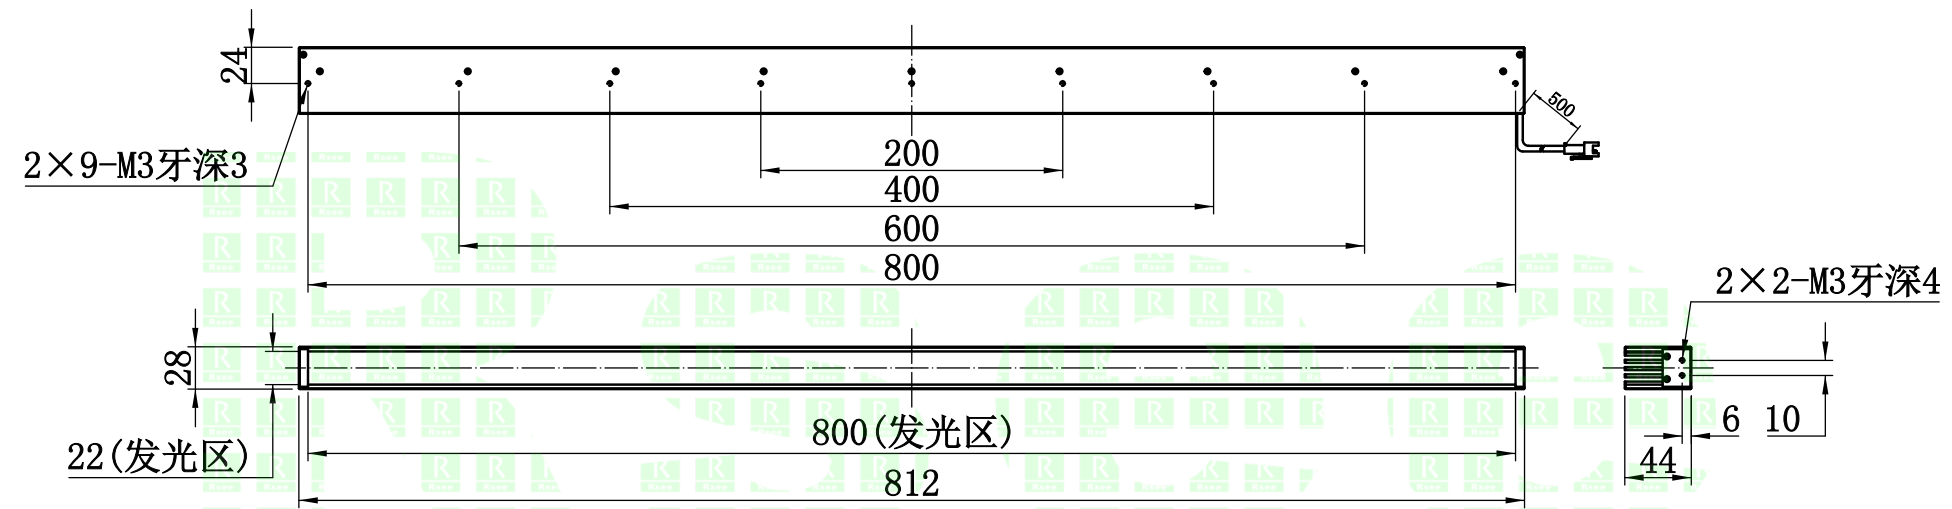

UNIT: mm

自变/客变	版本	审核	日期	说明

A

B

C

D

2. 电性能参数

电压/电流/功率 (Max)	24V/2.8A/68W (Max)
配套控制器	
出线端口	
其他	

日期	2018.8.1	型号	P-BLG-800-22		产品安装尺寸图
		品名	高亮条形光源		
比例	1:5	重量		 Rsee 东莞锐视光电 科技有限公司	