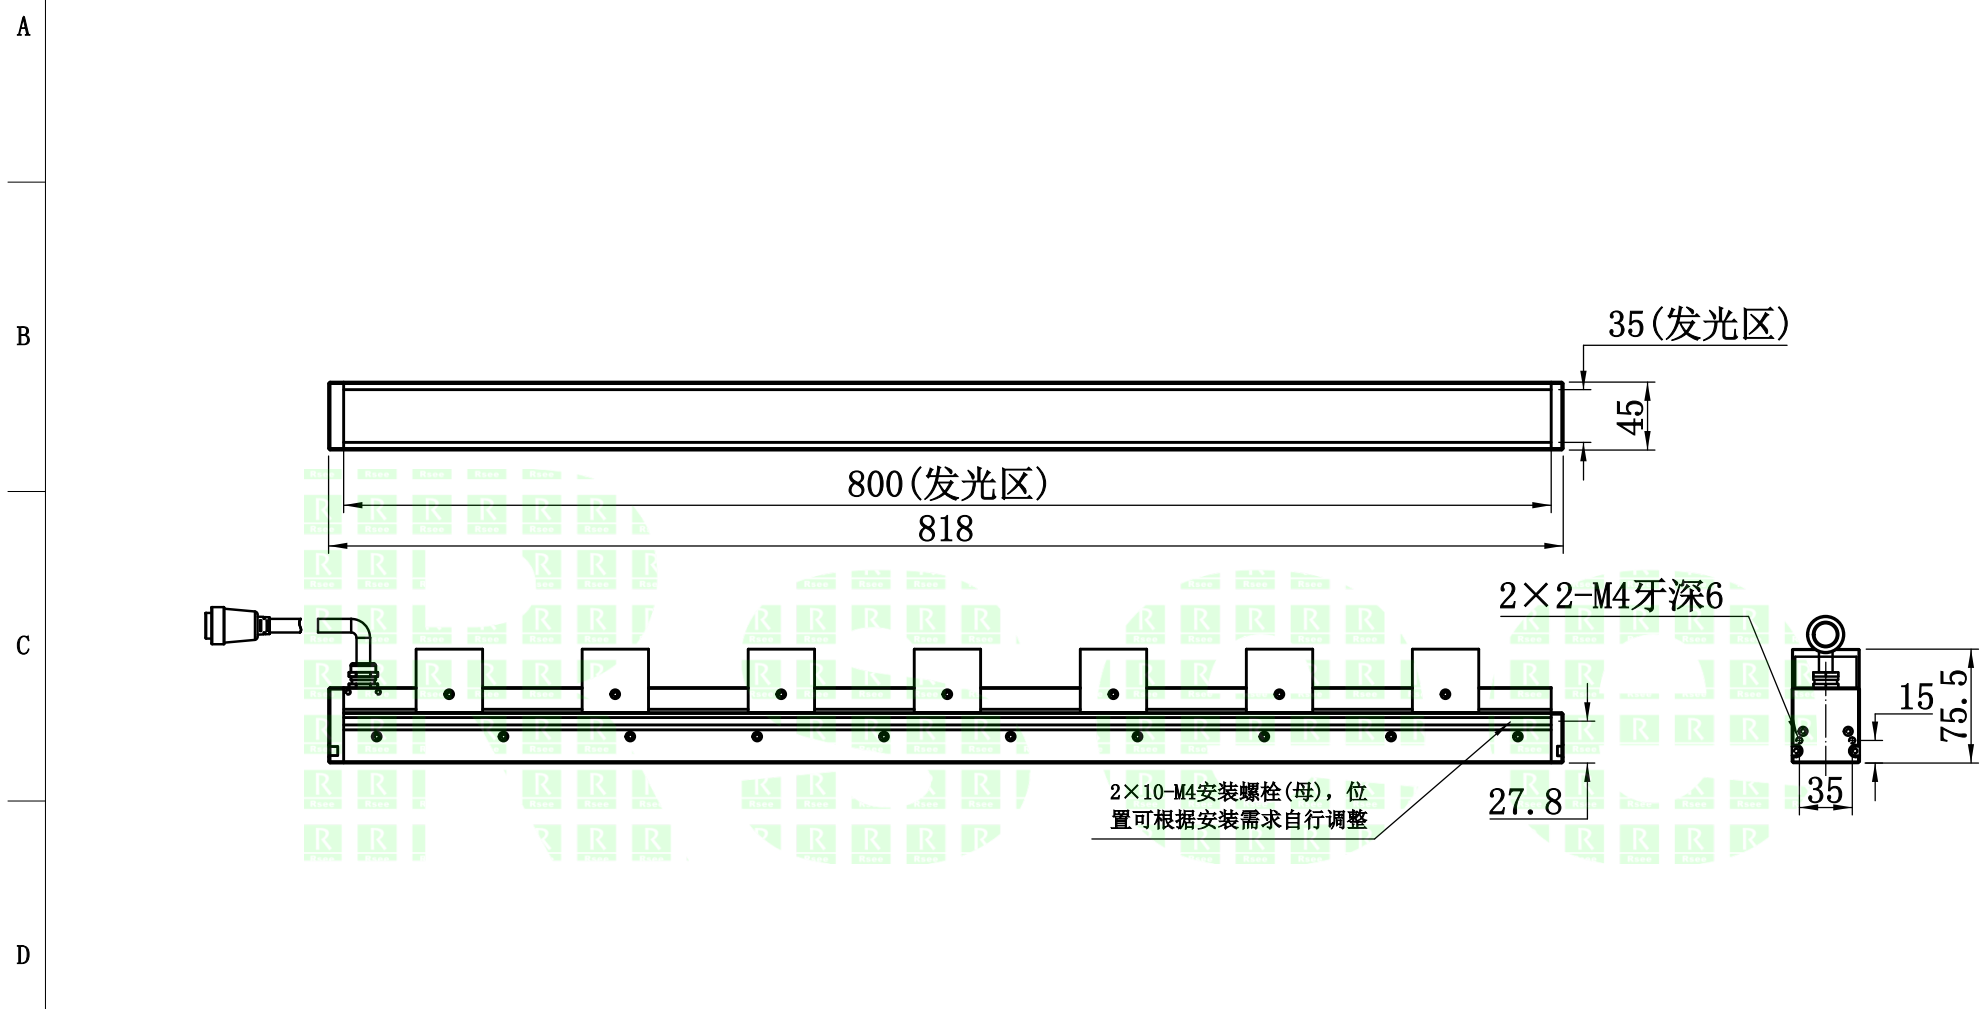

## 2. 电性能参数

电压/电流/功率 (Max)	24V/5.6A/134.4W (Max)
配套控制器	
出线端口	
其他	

 	型号	P-BLG-800-35		产品安装尺寸图	
	品名	高亮条形光源			
日期	2018.8.9	比例	1:5	重量	