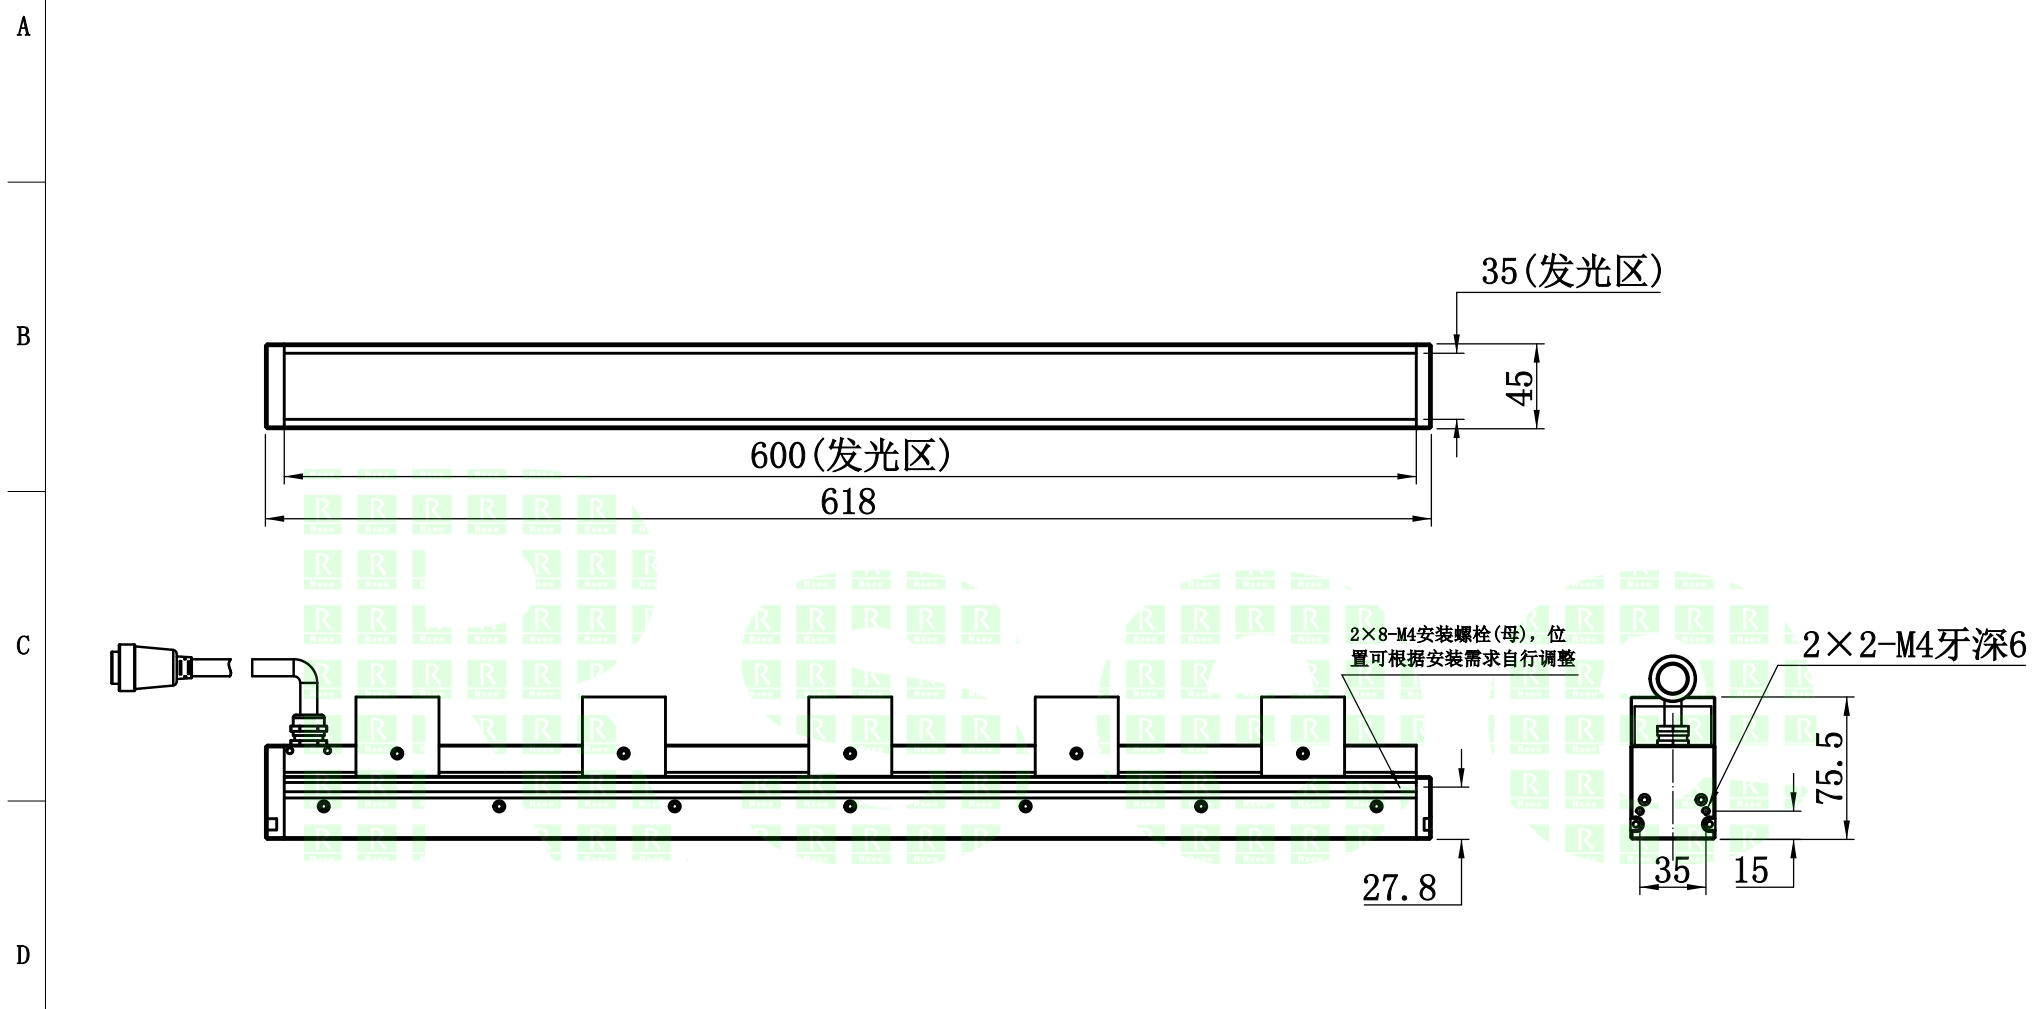

UNIT: mm

自变/客变	版本	审核	日期	说明

2. 电性能参数

电压/电流/功率 (Max)	24V/4.2A/100.8W (Max)
配套控制器	
出线端口	
其他	

	型号	P-BLG-600-35	
	品名	高亮条形光源	
日期	2018.8.9	比例	1:4
		重量	

产品安装尺寸图

Rsee
东莞锐视光电
科技有限公司