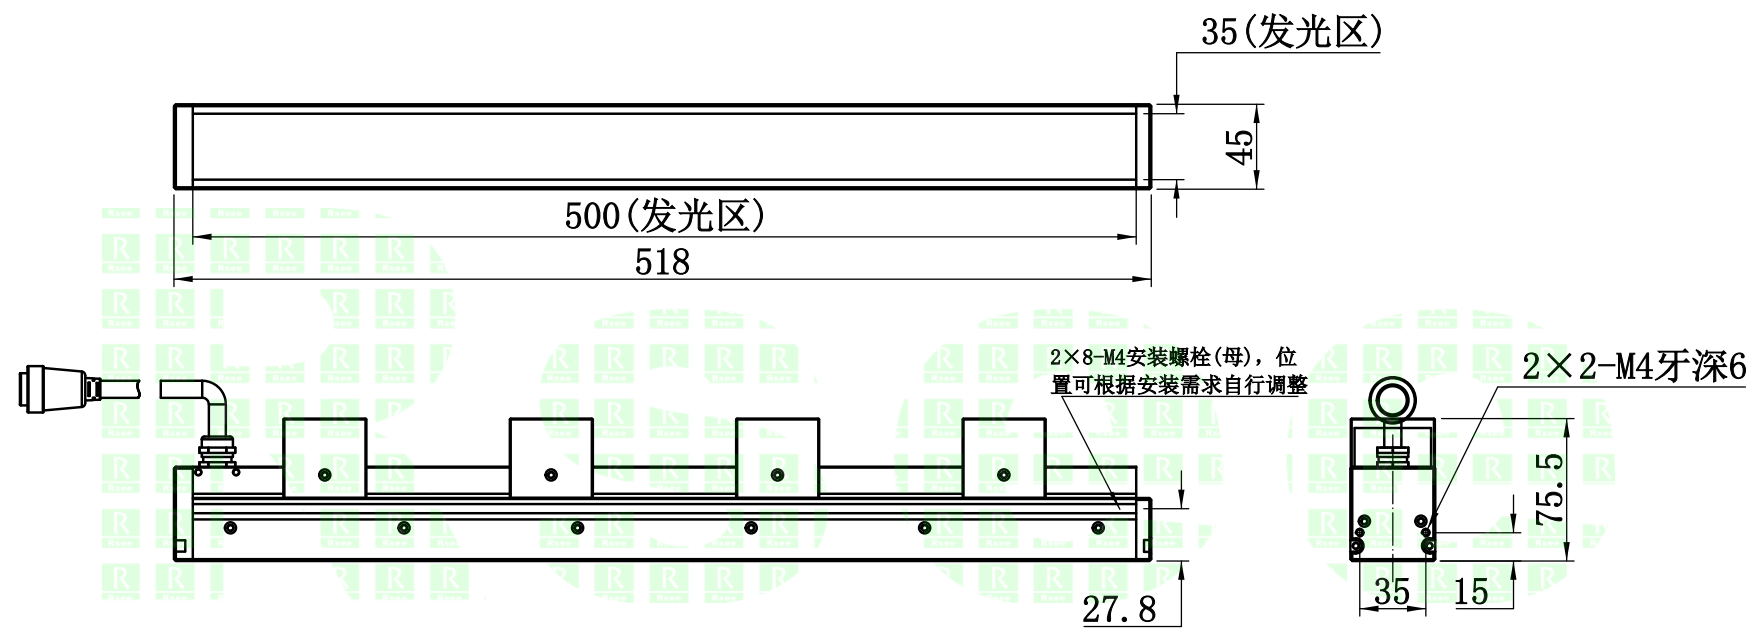

UNIT: mm

自变/客变	版本	审核	日期	说明

A
B
C
D
E

2. 电性能参数

电压/电流/功率 (Max)	24V/3.5A/84W (Max)
配套控制器	
出线端口	
其他	

型号	P-BLG-500-35	
品名	高亮条形光源	
日期	2018.8.9	比例
重量		

产品安装尺寸图