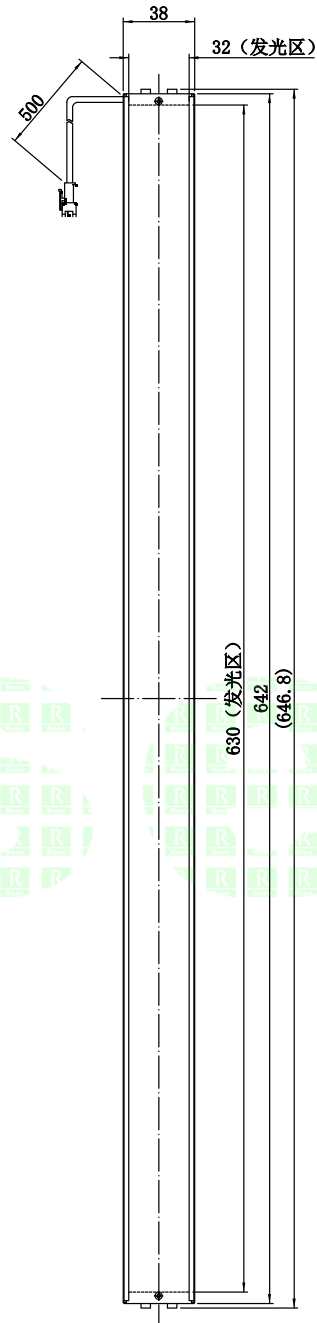

	1		2	
自变/客变	版本	审核	日期	说明

3

4

5

UNIT: mm

A

B

C

D

E

		型号	P-BL2-642-38		产品安装尺寸图	
		品名	条形光源			
日期	2016-03-23	比例	1:4	重量	Rsee 东莞锐视光电 科技有限公司	