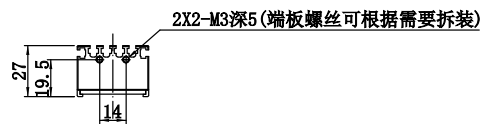

D

E

		型号	P-BL2-642-38		产品安装尺寸图	
		品名	条形光源			
日期	2016-03-23	比例	1:4	重量	Rsee 东莞锐视光电 科技有限公司	