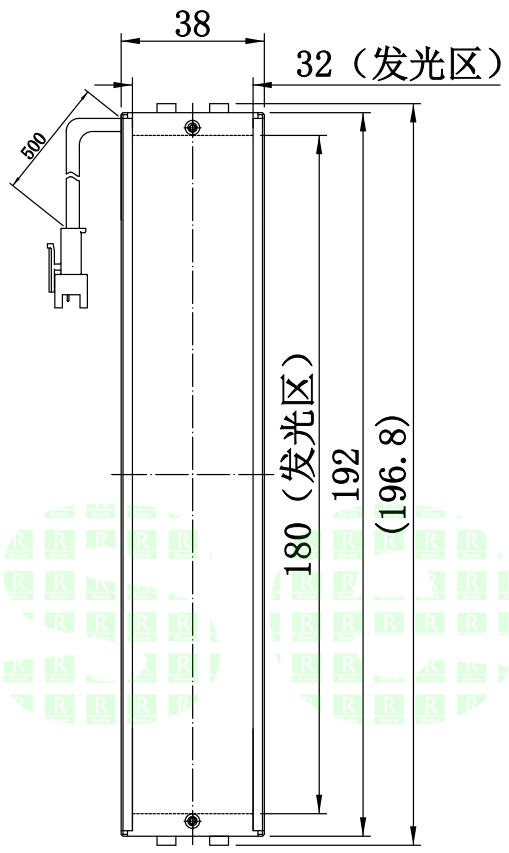

1	2	3	4	5
自变/客变	版本	审核	日期	说明

UNIT: mm

A

B

C

D

E

		型号	P-BL2-192-38			产品安装尺寸图	
		品名	条形光源				
日期	2016-03-23	比例	1:2	重量		Rsee 东莞锐视光电 科技有限公司	