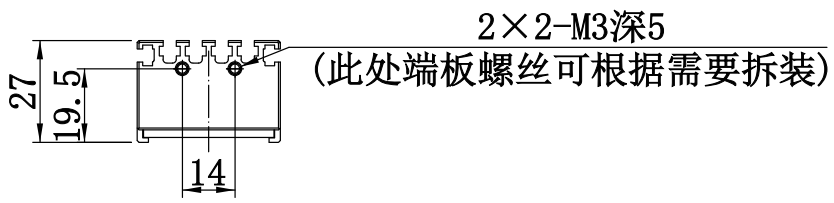

1	2	3	4	5
自变/客变	版本	审核	日期	说明

UNIT: mm

A

B

C

D

E

		型号	P-BL2-192-38			产品安装尺寸图	
		品名	条形光源				
日期	2016-03-23	比例	1:2	重量		Rsee 东莞锐视光电 科技有限公司	