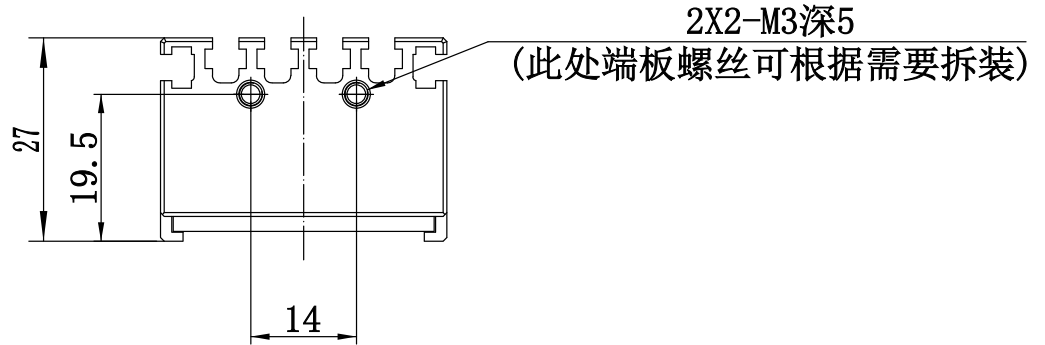

1	2	3	4	5
自变/客变	版本	审核	日期	说明

UNIT: mm

A

B

C

D

E

		型号	P-BL2-102-38		产品安装尺寸图	
		品名	条形光源		Rsee 东莞锐视光电 科技有限公司	
日期	2016-03-23	比例	1:1	重量		