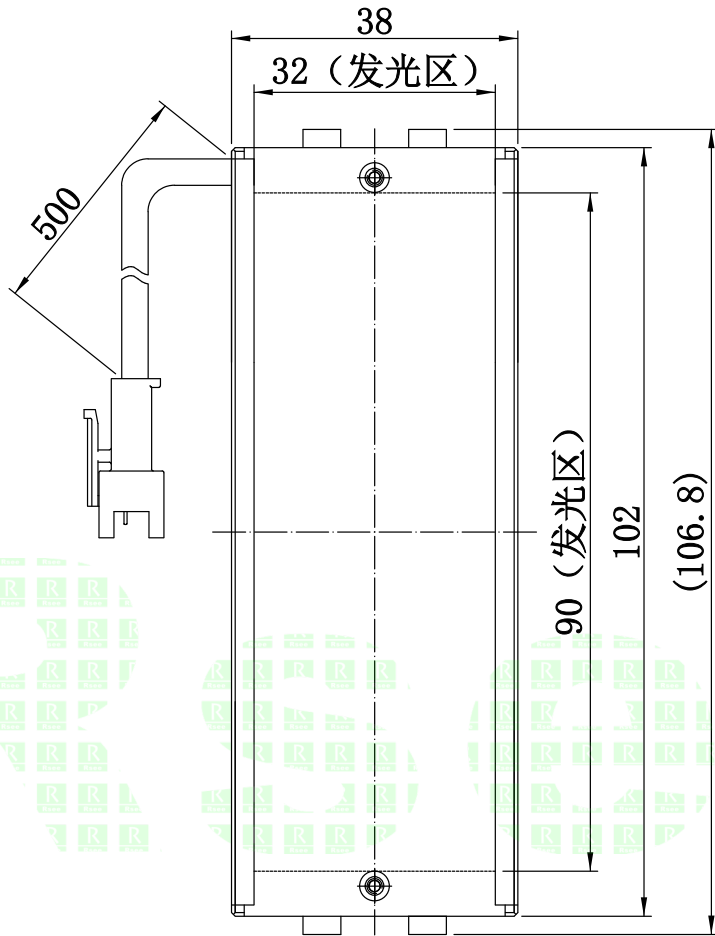

1	2	3	4	5
自变/客变	版本	审核	日期	说明

UNIT: mm

A

B

C

D

E

		型号	P-BL2-102-38		产品安装尺寸图	
		品名	条形光源		Rsee 东莞锐视光电 科技有限公司	
日期	2016-03-23	比例	1:1	重量		