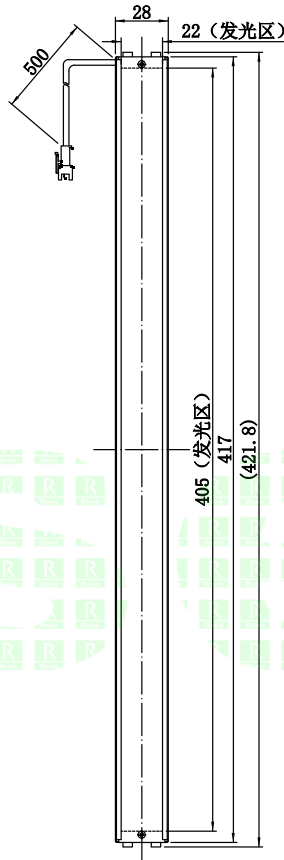

1	2	3	4	5
自变/客变	版本	审核	日期	说明

UNIT: mm

A

B

C

D

E

		型号	P-BL2-417-28			产品安装尺寸图	
		品名	条形光源				
日期	2016-03-23	比例	1:4	重量		<b>Rsee</b> 东莞锐视光电 科技有限公司	