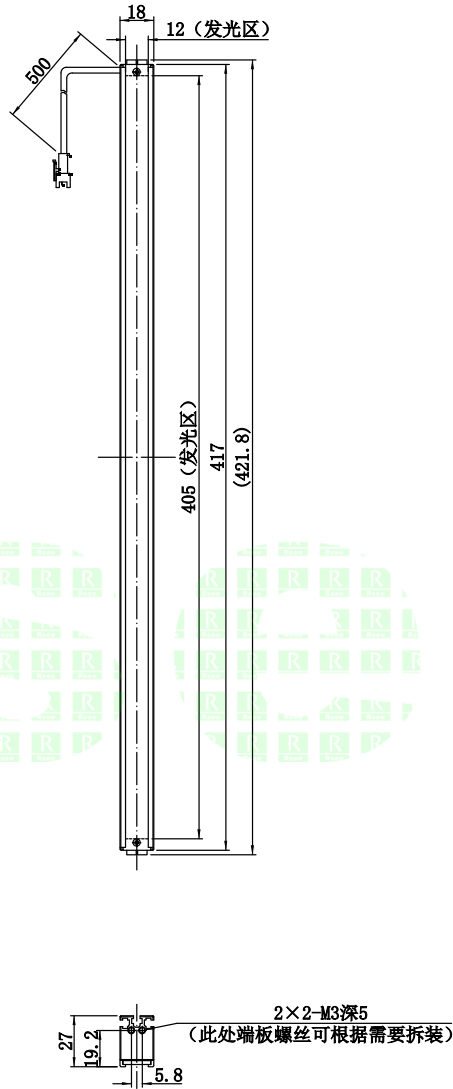

1	2	3	4	5
自变/客变	版本	审核	日期	说明

UNIT: mm

A

B

C

D

E

		型号	P-BL2-417-18			产品安装尺寸图	
		品名	条形光源				
日期	2016-03-23	比例	1:4	重量		Rsee 东莞锐视光电 科技有限公司	