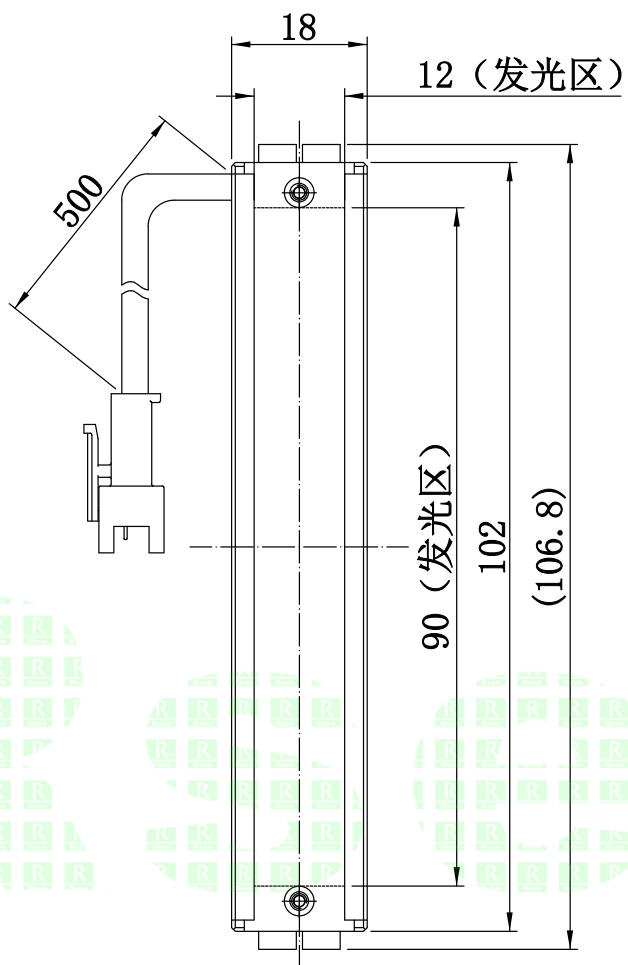

1	2	3	4	5
自变/客变	版本	审核	日期	说明

UNIT: mm

A  
B  
C  
D  
E

2×2-M3深5  
(此处端板螺丝可根据需要拆装)

		型号	P-BL2-102-18		产品安装尺寸图	
		品名	条形光源		<b>Rsee</b> 东莞锐视光电 科技有限公司	
日期	2016-03-23	比例	1:1	重量		