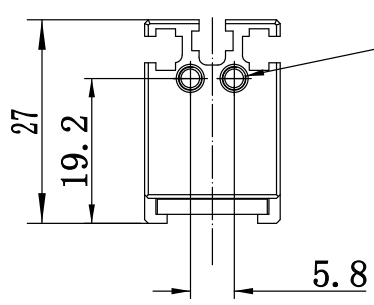

1	2	3	4	5
自变/客变	版本	审核	日期	说明

UNIT: mm

A  
B  
C  
D  
E

2×2-M3深5  
(此处端板螺丝可根据需要拆装)

		型号	P-BL2-102-18		产品安装尺寸图	
		品名	条形光源		<b>Rsee</b> 东莞锐视光电 科技有限公司	
日期	2016-03-23	比例	1:1	重量		