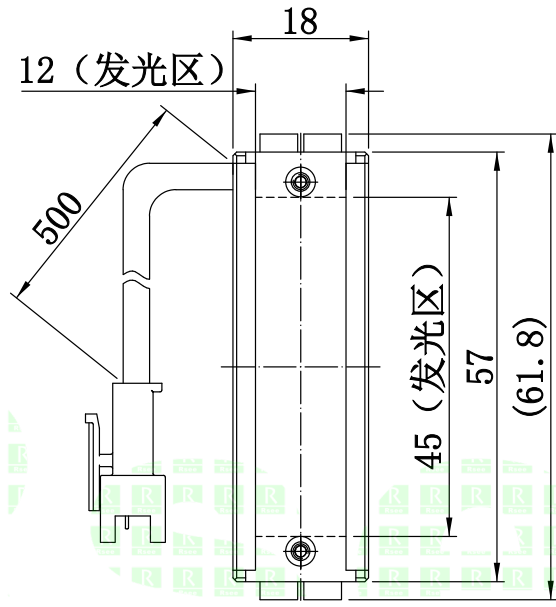

1	2	3	4	5
自变/客变	版本	审核	日期	说明

UNIT: mm

A

B

C

D

E

2×2-M3深5
(此处端板螺丝可根据需要拆装)

		型号	P-BL2-57-18		产品安装尺寸图	
		品名	条形光源			
日期	2016-03-23	比例	1:1	重量	Rsee 东莞锐视光电 科技有限公司	