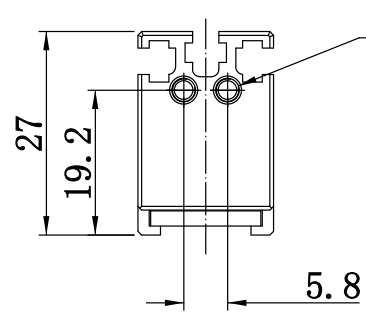

1	2	3	4	5
自变/客变	版本	审核	日期	说明

UNIT: mm

A

B

C

D

E

2×2-M3深5
(此处端板螺丝可根据需要拆装)

		型号	P-BL2-57-18		产品安装尺寸图	
		品名	条形光源			
日期	2016-03-23	比例	1:1	重量	Rsee 东莞锐视光电 科技有限公司	