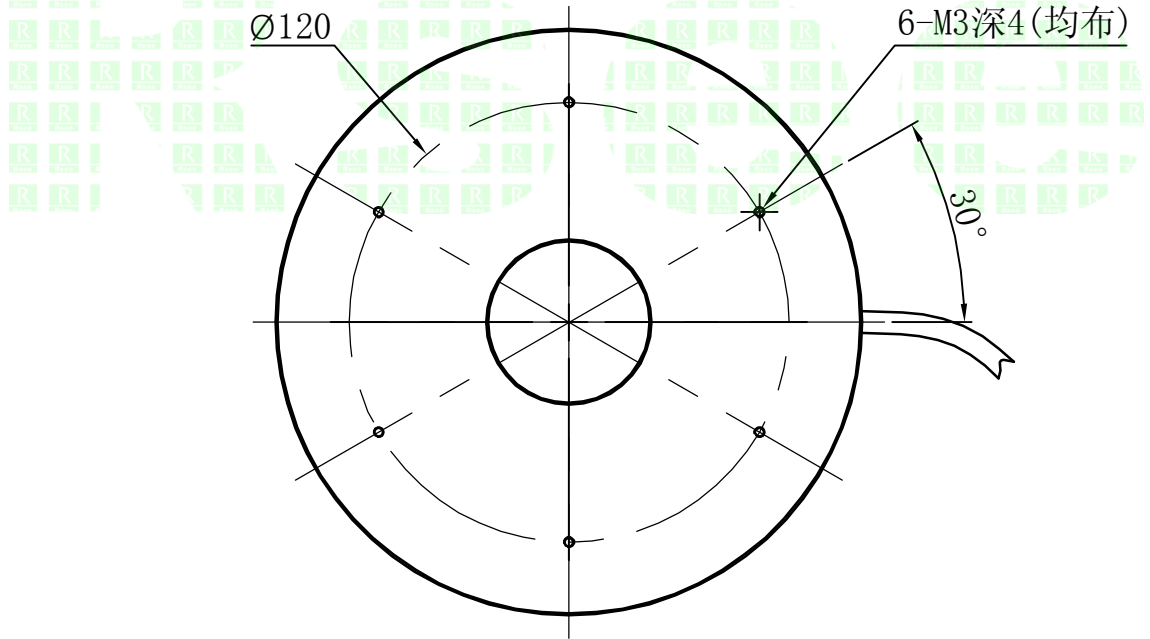

1		2		3	4	5
自变/客变	版本	审核	日期	说明		

A

B

C

D

E

		型号	P-FSL-160		产品安装尺寸图	
		品名	平面无影光源		 Rsee 东莞锐视光电 科技有限公司	
日期	2014-9-23	比例	1:2	重量		