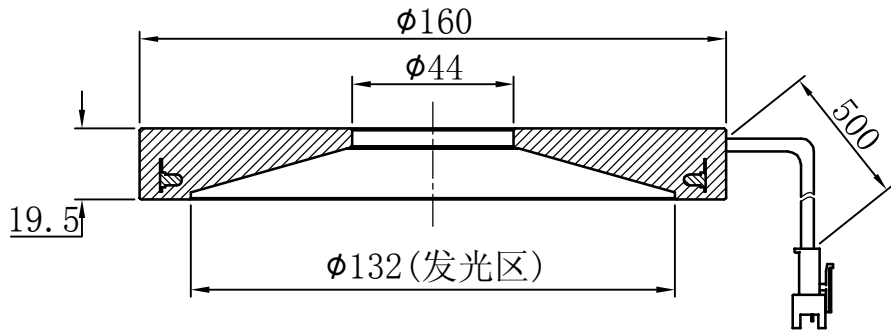

1		2		3	4	5
自变/客变	版本	审核	日期	说明		

A

B

C

D

E

		型号	P-FSL-160		产品安装尺寸图	
		品名	平面无影光源		 Rsee 东莞锐视光电 科技有限公司	
日期	2014-9-23	比例	1:2	重量		