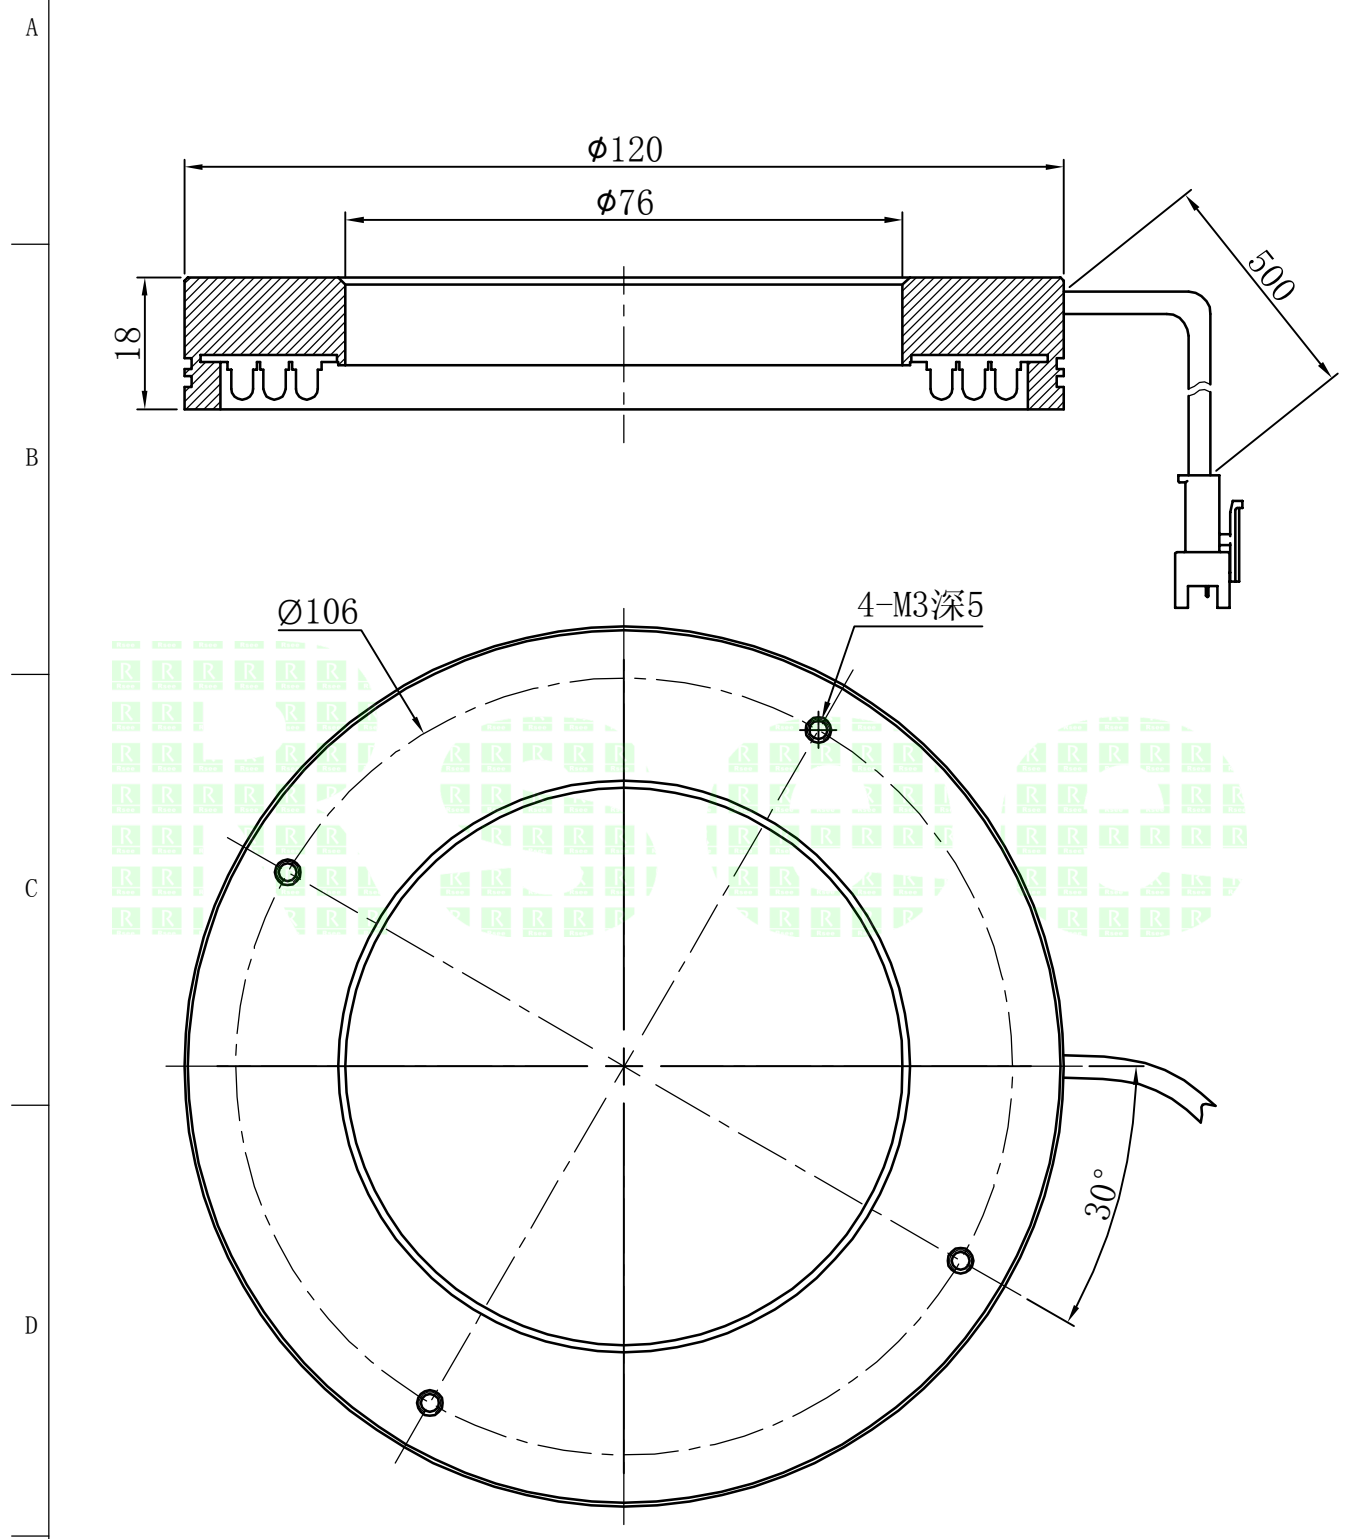

1			2		3	4	5
自变/客变	版本	审核	日期	说明			

注：此光源可选配漫射板

		型号	P-RL-120-90		产品安装尺寸图	
		品名	环形光源		 Rsee 东莞锐视光电 科技有限公司	
日期	2014-03-03	比例	1:1	重量		