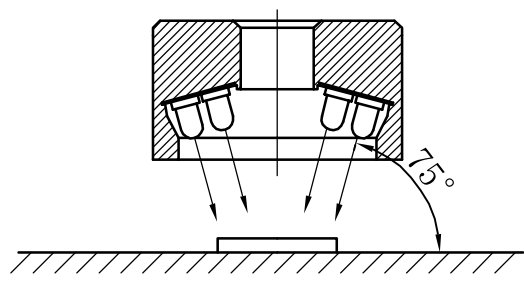

1			2		3	4	5
自变/客变	版本	审核	日期	说明			

A
B
C
D
E

示意图

注：此光源可选配漫射板

		型号	P-RL-34-75		产品安装尺寸图  Rsee 东莞锐视光电 科技有限公司	
		品名	环形光源			
日期	2013-9-30	比例	2:1	重量		