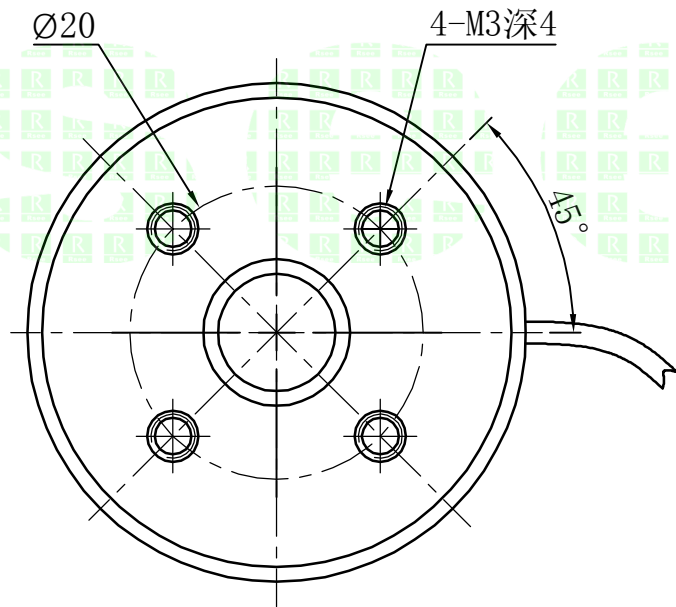

1			2		3	4	5
自变/客变	版本	审核	日期	说明			

A
B
C
D
E

示意图

注：此光源可选配漫射板

		型号	P-RL-34-75		产品安装尺寸图  Rsee 东莞锐视光电 科技有限公司	
		品名	环形光源			
日期	2013-9-30	比例	2:1	重量		