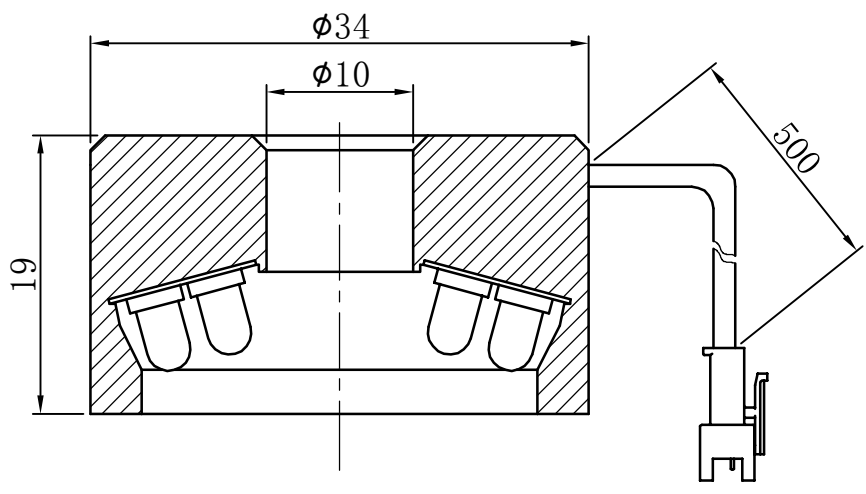

1			2		3	4	5
自变/客变	版本	审核	日期	说明			

A
B
C
D
E

示意图

注：此光源可选配漫射板

		型号	P-RL-34-75		产品安装尺寸图  Rsee 东莞锐视光电 科技有限公司	
		品名	环形光源			
日期	2013-9-30	比例	2:1	重量		